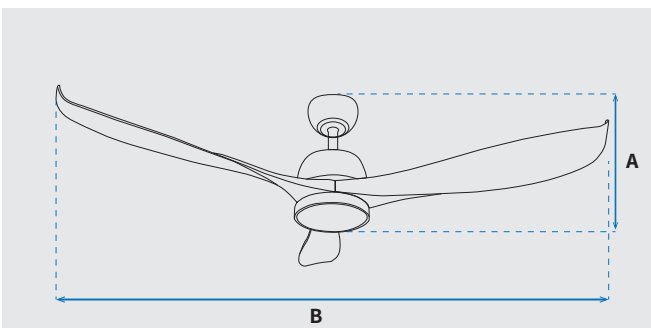

מק"טים: NTP-ATLIP44-LED-BK
NTP-ATLIP44-LED-BKWD
NTP-ATLIP44-LED-WH
NTP-ATLIP44-LED-WHWD

מאוורר תקרה דקורטיבי מוגן מים IP44 מבית המותג NORTHER אידיאלי לפרגולות ומרפסות. בקוטר 56", מתאים לחדרים בגודל עד 35 מ"ר. מנוע DC עוצמתי ושקט במיוחד בעל יעילות אנרגטית גבוהה, הפעלה באמצעות שלט. 6 מהירויות. גוף תאורה לד הספק 24W, גוון אור משתנה מגיע בשחור, שחור ועץ, לבן, לבן ועץ. 10 שנות אחריות על המנוע ושנה אחריות על חלקים.

נתונים טכניים

כללי	
ATLANTA	סדרה
שלט	הפעלה באמצעות
6	מספר מהירויות
פונקציות מיוחדות	טיימר, מצב חורף (פעולה הפוכה של המאוורר)
46	עוצמת רעש db
203	זרימת אוויר m ³ /Min
עד 35 מ"ר	מתאים לחדר בגודל
באמצעות מוט בלבד (כלול)	סוג התקנה
10 שנים על המנוע, שנה על גוף המאוורר	שנות אחריות

מנוע	
DC Motor	סוג מנוע
200	סיבובי מנוע לדקה (max)
45W	הספק מנוע בוואט (max)

גוף	
56"	קוטר באינץ'
142.2	קוטר בס"מ
24W LED	סוג גוף תאורה
IP44 - שימוש חיצוני ופנימי	דרגת אטימות
3	מספר להבים
ABS	חומר גלם להבים
שחור/לבן/עץ	צבע כנפיים
שחור/לבן	גימור גוף
12.5/25	אורך מוט (ס"מ)

שרטוט

מידות (ס"מ)

50/62.5	A. מהתקרה עד קצה חיפוי התאורה
142.2	B. מקצה כנף לקצה כנף